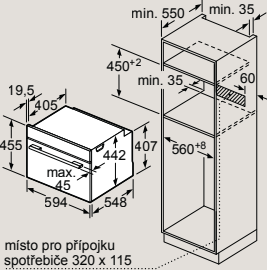

Mikrovlnná trouba

BF922R1B1

A: zadní stěna volná

A: přesah nahoře:
vyklenek 362: 6 mm
vyklenek 365: 3 mm
B: přesah dole: 14 mm

Rozměry v mm

Mikrovlnná trouba

BF922L1B1

A: zadní stěna volná

A: přesah nahoře:
vyklenek 362: 6 mm
vyklenek 365: 3 mm
B: přesah dole: 14 mm

Rozměry v mm

Kompaktní pečicí trouba

CB974GKB1

vestavba s varnou deskou

Rozměry v mm

Kompaktní parní trouba

CD914GXB1

vestavba s varnou deskou

Rozměry v mm

Vestavný kávovar s připojením na vodu

CT918L1D0 s přívodem na vodu

A: 7,5 mm

Zásobníky na zrna a vodu se vyjmají
zepředu
Doporučená hloubka instalace 950–1450 mm

Instalace v levém rohu

Používáte-li 92° omezovač závěsu, je min.
vzdálenost od stěny pouze 100 mm

Rozměry v mm

Vestavný kávovar

CT918L1B0

A: 7,5 mm

Zásobníky na zrna a vodu se vyjmají
zepředu
Doporučená hloubka instalace 950–1450 mm

Instalace v levém rohu

Používáte-li 92° omezovač závěsu, je min.
vzdálenost od stěny pouze 100 mm

Rozměry v mm