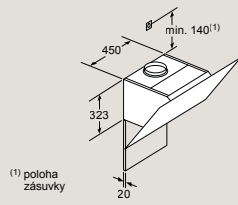

(1) poloha zásuvky

Dbejte na maximální tloušťku zadní stěny.

LC91KWW62S

Rozměry v mm