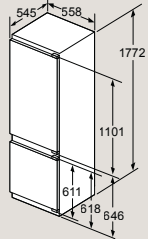

Vestavná kombinace chladnička/mraznička

KI87SSDE0