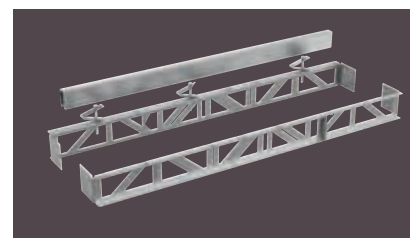

LZ28WWY12 (80 cm)
LZ29WWY12 (90 cm)
spodní konstrukce

montážní sada pro instalaci fazetového odsavače par a varné desky do jednoho výřezu