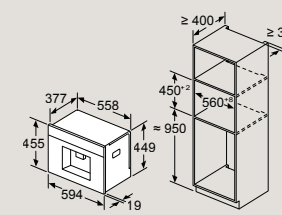

Zásobníky na zrna a vodu se vyjmají
zepředu
Doporučená hloubka instalace 950–1450 mm

Instalace v levém rohu