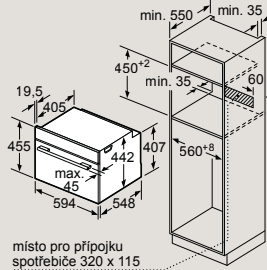

Mikrovlnná trouba

BF922R1B1

A: zadní stěna volná

A: přesah nahoře:
vyklenek 362: 6 mm
vyklenek 365: 3 mm
B: přesah dole: 14 mm

Rozměry v mm

Mikrovlnná trouba

BF922L1B1

A: zadní stěna volná

A: přesah nahoře:
vyklenek 362: 6 mm
vyklenek 365: 3 mm
B: přesah dole: 14 mm

Rozměry v mm

Kompaktní pečicí trouba

CB974GKB1

vestavba s varnou deskou

Rozměry v mm

Kompaktní parní trouba

CD914GXB1

vestavba s varnou deskou

Rozměry v mm

Vestavný kávovar s připojením na vodu

CT918L1D0 s přívodem na vodu

A: 7,5 mm

Zásobníky na zrna a vodu se vyjmají
zepředu
Doporučená hloubka instalace 950–1450 mm

Instalace v levém rohu

Používáte-li 92° omezovač závěsu, je min.
vzdálenost od stěny pouze 100 mm

Rozměry v mm

Vestavný kávovar

CT918L1B0

A: 7,5 mm

Zásobníky na zrna a vodu se vyjmají
zepředu
Doporučená hloubka instalace 950–1450 mm

Instalace v levém rohu

Používáte-li 92° omezovač závěsu, je min.
vzdálenost od stěny pouze 100 mm

Rozměry v mm