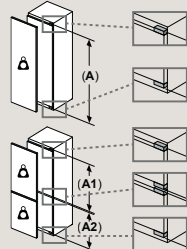

Chladicí automat

A	B	C
1500-1750	22	22
720-1400	19	19
A1	15	19
A2	15	19