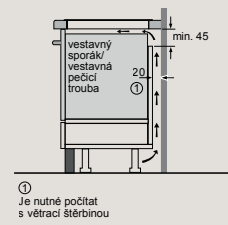

① Je nutné počítat s větrací štěrbinou