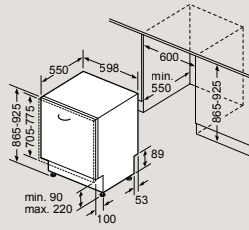

Plně integrovaná myčka nádobí 60 cm – zvýšená výška 86,5 cm