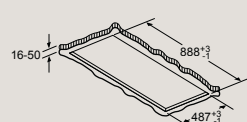

Stropní odsavač par