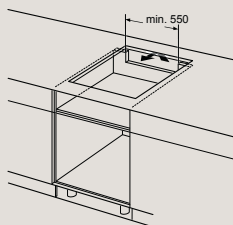

flexInduction Plus varná deska

① Je nutné počítat s větrací štěrbinou