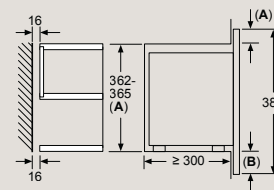

A: přesah nahoře:
vyklenek 362: 6 mm
vyklenek 365: 3 mm
B: přesah dole: 14 mm

Rozměry v mm