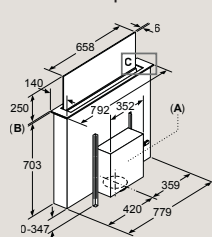

Stolní odsavač par

LD88WMM65