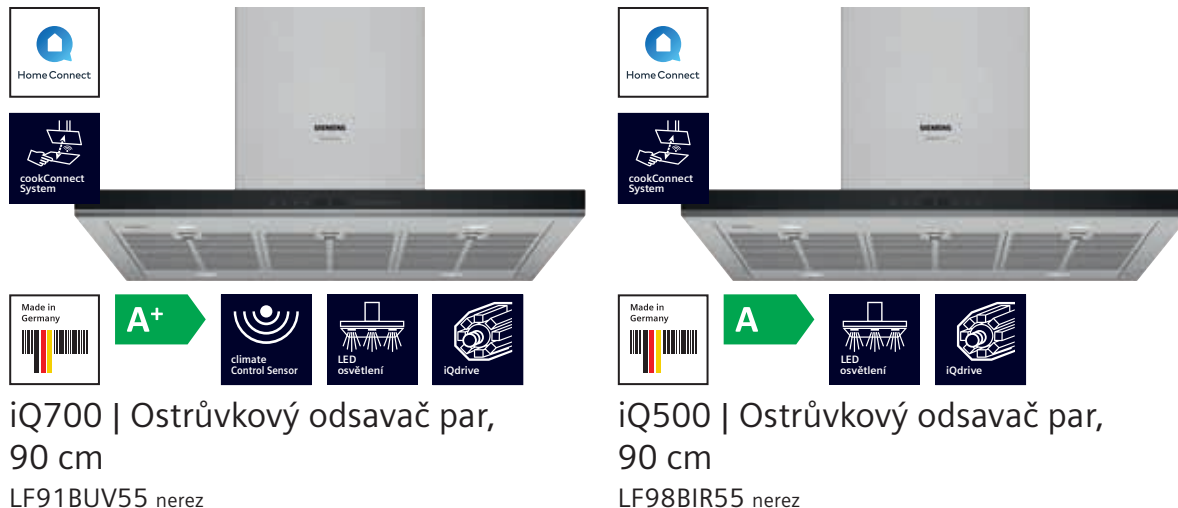

iQ700 | Ostrůvkový odsavač par,
90 cm
LF91BUV55 nerez

iQ500 | Ostrůvkový odsavač par,
90 cm
LF98BIR55 nerez