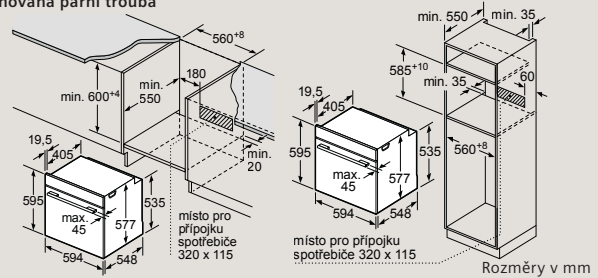

Kombinovaná parní trouba

HS9...

Rozměry v mm