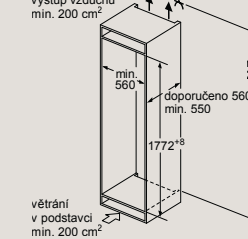

Plně integrovaná myčka nádobí 60 cm – zvýšená výška 86,5 cm

SX87Y801BE

Rozměry v mm

Plně integrovaná myčka nádobí 60 cm – výška 81,5 cm

SN87Y801BE

Rozměry v mm

Plně integrovaná myčka nádobí 60 cm s varioPanty – zvýšená výška 86,5 cm

SX97T800CE, SX75Z801BE

Rozměry v mm

Plně integrovaná myčka nádobí 60 cm s varioPanty – výška 81,5 cm

SN97T800CE, SN75Z801BE

Rozměry v mm

Vestavná kombinace chladnička/mraznička

KI86FHDD0, KI86SSDD0

Doporučené rozměry mezer pro plochý závěs

F	R	X
16-19	0-3	2,5
20	0-1	3
	2-3	2,5
21	0-1	3
	2-3	2,5
22	0	4
	1	3,5
	2-3	3

Rozměry v mm

Vestavná kombinace chladnička/mraznička

KI87SSDE0

Doporučené rozměry mezer pro plochý závěs

F	R	X
16-19	0-3	2,5
20	0-1	3
	2-3	2,5
21	0-1	3
	2-3	2,5
22	0	4
	1	3,5
	2-3	3

Rozměry v mm

Chladicí automat

KI81FHDD0

Maximální přípustná hmotnost předních částí nábytku

T: Včetně výšky dvířek spotřebiče	netlumený závěs, Dvířka v kg:	tlumený závěs, Dvířka v kg:
Závěsy v mm:	1500-1750	22
		22

Doporučené rozměry mezer pro plochý závěs

F	R	X
16-19	0-3	2,5
20	0-1	3
	2-3	2,5
21	0-1	3
	2-3	2,5
22	0	4
	1	3,5
	2-3	3

Rozměry v mm

Chladicí automat

A	B	C
1500-1750	22	22
720-1400	19	19
A1	15	19
A2	15	19

KI81FHOD0

Rozměry v mm