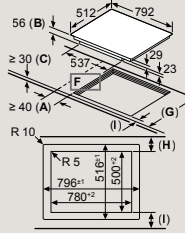

flexInduction Plus varná deska

1. A: Minimální vzdálenost výřezu pro varnou desku ode zdi.
   - B: Hloubka zapuštění
   - C: Mezera mezi povrchem pracovní desky a horní částí trouby musí být 30 mm. Viz požadavky na rozměry trouby.
   - D: Max. 1 zkosení
   - E: 6,5°^{±0,5}
2. Pracovní deska, do které je zapuštěna varná deska, musí být schopna unést cca 60 kg. V případě potřeby musí být použita vhodná nosná konstrukce.

G	H	I
585-600	50	≥ 35
> 600	≥ 50	≥ 50