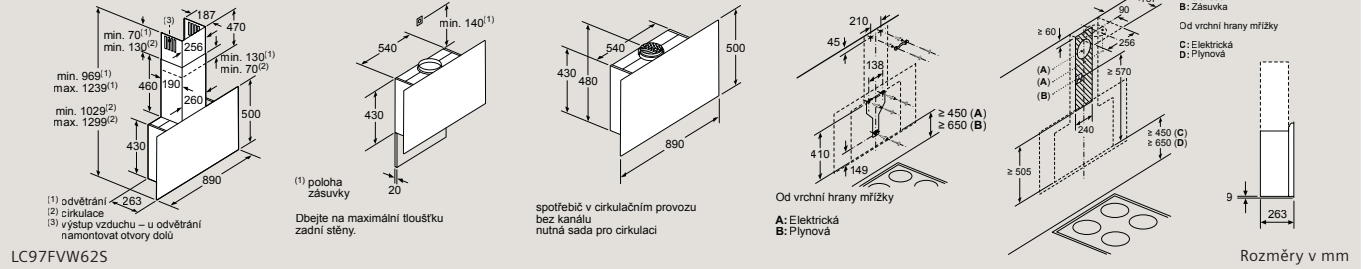

EX807LX67E, ED807FQ25E

Nástěnný odsavač par

Nástěnný odsavač par

Dekoratívní komínový odsavač par

Dekoratívní nástěnný odsavač par

Dekoratívní nástěnný odsavač par

Dekorativní nástěnný odsavač par

(1) odvětrání
(2) cirkulace
(3) výstup vzduchu – u odvětrání namontovat otvory dolů