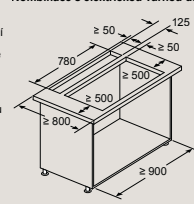

Kombinace s elektrickou varnou deskou

Kombinace s plynovou varnou deskou není možná
Abyste zabránili poklesu výkonu, dodržujte následující:

- Nad spotřebič nemontujte horní skříňky
- Vzdálenost otevřených policových prvků nad spotřebičem min. 650 mm (doporučeno)
- Vzdálenost vlevo/vpravo mezi spotřebičem a stěnou/sousední horní skříňkou min. 500 mm
- Vzdálenost mezi rámem spotřebiče a stěnou min. 50 mm

Rozměry v mm