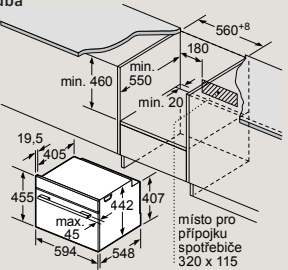

Kompaktní parní trouba

CD914GXB1