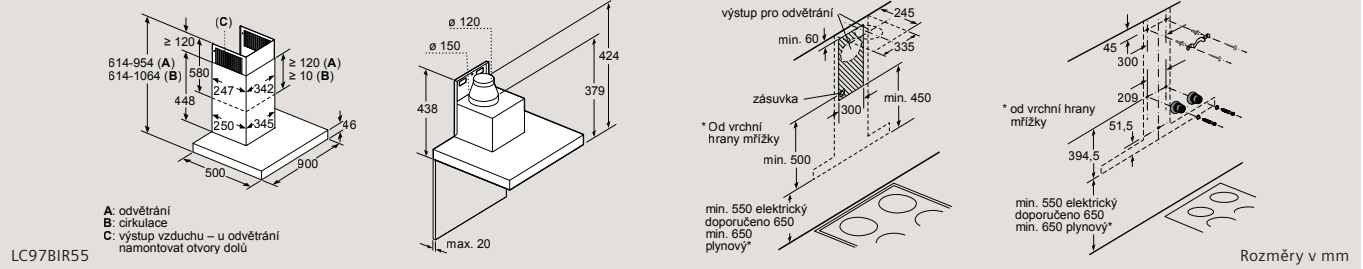

EX807LX67E, ED807FQ25E

Nástěnný odsavač par

Nástěnný odsavač par

Dekoratívní komínový odsavač par

Dekoratívní nástěnný odsavač par

Dekoratívní nástěnný odsavač par

Dekorativní nástěnný odsavač par

(1) odvětrání
(2) cirkulace
(3) výstup vzduchu – u odvětrání namontovat otvory dolů