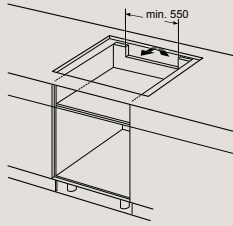

① Je nutné počítat s větrací štěrbinou