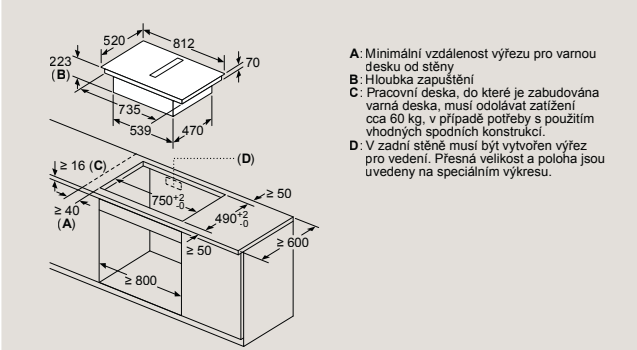

Varné desky s odsáváním

EX877NX68E, ED877FQ25E