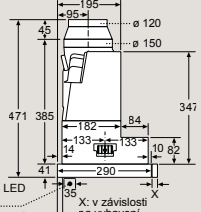

Teleskopický odsavač par

LI67SA561S

Rozměry v mm