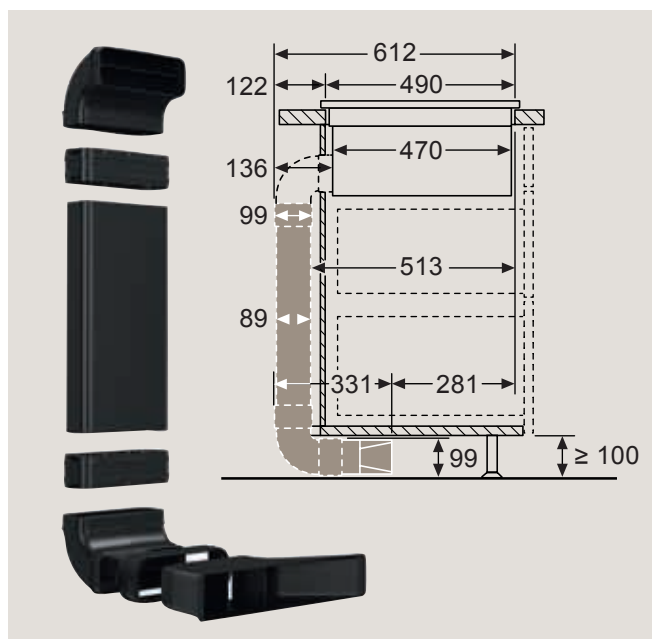

Příslušenství k inductionAir Plus

HZ9VDKR0

montážní sada pro provoz s částečnou cirkulací pro varné desky s odsáváním, pro hloubku pracovní desky 70 cm a větší (2× ploché vertikální koleno 90° „L“, 3× spojovací díl, 1× ploché potrubí 50 cm, 1× soklový difuzér)