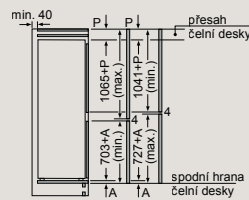

Plně integrovaná myčka nádobí 60 cm – zvýšená výška 86,5 cm

SX87Y801BE

Rozměry v mm

Plně integrovaná myčka nádobí 60 cm – výška 81,5 cm

SN87Y801BE

Rozměry v mm

Plně integrovaná myčka nádobí 60 cm s varioPanty – zvýšená výška 86,5 cm

SX97T800CE, SX75Z801BE

Rozměry v mm

Plně integrovaná myčka nádobí 60 cm s varioPanty – výška 81,5 cm

SN97T800CE, SN75Z801BE

Rozměry v mm

Vestavná kombinace chladnička/mraznička

KI86FHDD0, KI86SSDD0

Doporučené rozměry mezer pro plochý závěs

F	R	X
16-19	0-3	2,5
20	0-1	3
	2-3	2,5
21	0-1	3
	2-3	2,5
22	0	4
	1	3,5
	2-3	3

Rozměry v mm

Vestavná kombinace chladnička/mraznička

KI87SSDE0

Doporučené rozměry mezer pro plochý závěs

F	R	X
16-19	0-3	2,5
20	0-1	3
	2-3	2,5
21	0-1	3
	2-3	2,5
22	0	4
	1	3,5
	2-3	3

Rozměry v mm

Chladicí automat

KI81FHDD0

Maximální přípustná hmotnost předních částí nábytku

T: Včetně výšky dvířek spotřebiče	netlumený závěs, Dvířka v kg:	tlumený závěs, Dvířka v kg:
Závěsy v mm:	1500-1750	22
		22

Doporučené rozměry mezer pro plochý závěs

F	R	X
16-19	0-3	2,5
20	0-1	3
	2-3	2,5
21	0-1	3
	2-3	2,5
22	0	4
	1	3,5
	2-3	3

Rozměry v mm

Chladicí automat

A	B	C
1500-1750	22	22
720-1400	19	19
A1	15	19
A2	15	19

KI81FHOD0

Rozměry v mm