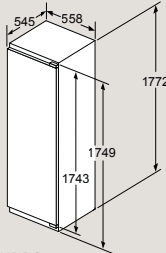

Chladicí automat

KI81FHDD0