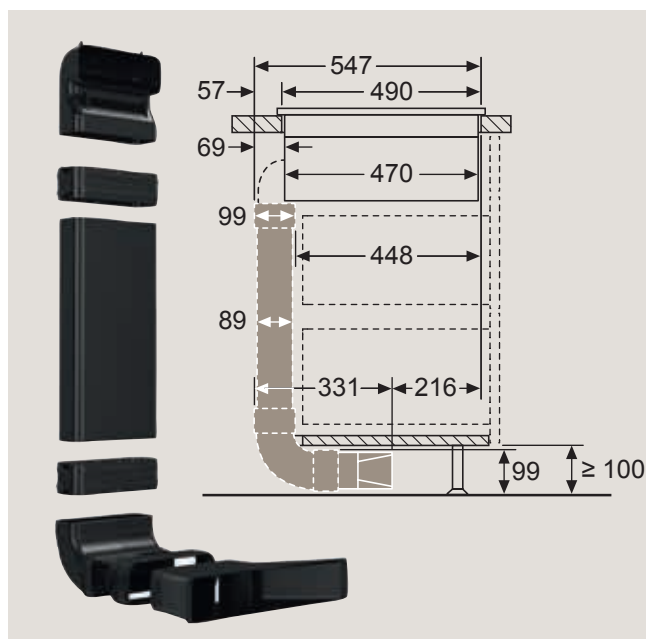

HZ9VDKR1

montážní sada pro provoz s částečnou cirkulací pro varné desky s odsáváním, pro hloubku pracovní desky 60 cm a větší (1× ploché vertikální koleno 90° „S“, 3× spojovací díl, 1× ploché potrubí 50 cm, 1× ploché vertikální koleno 90° „L“, 1× soklový difuzér)