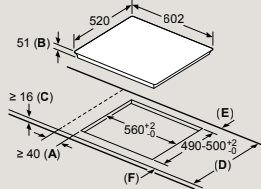

flexInduction Plus varná deska

D	E	F
585-600	50	≥ 35
> 600	≥ 50	≥ 50