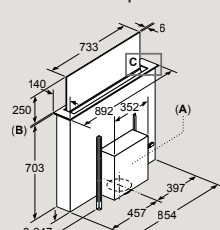

Stolní odsavač par

LD98WMM65

B: 5,5 mm