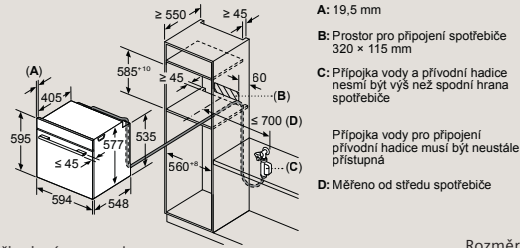

Kombinovaná parní trouba s připojením na vodu

1. **A:** 19,5 mm
   - **B:** Prostor pro připojení spotřebiče 320 x 115 mm
   - **C:** Připojka vody a přívodní hadice nesmí být výš než spodní hrana spotřebiče
   - **D:** Měřeno od středu spotřebiče
2. Připojka vody pro připojení přívodní hadice musí být neustále přístupná

HS9... s připojením na vodu

Rozměry v mm