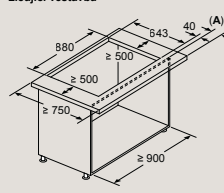

Stolní odsavač par

LD88WMM66

B: 5,5 mm

Kombinace s elektrickou varnou deskou

Kombinace s plynovou varnou deskou není možná
Abyste zabránili poklesu výkonu, dodržujte následující:

- Nad spotřebič nemontujte horní skříňky
- Vzdálenost otevřených policových prvků nad spotřebičem min. 650 mm (doporučeno)
- Vzdálenost vlevo/vpravo mezi spotřebičem a stěnou/sousední horní skříňkou min. 500 mm
- Vzdálenost mezi rámem spotřebiče a stěnou min. 50 mm

Rozměry v mm

Stolní odsavač par

LD98WMM66

B: 5,5 mm

Kombinace s elektrickou varnou deskou

Kombinace s plynovou varnou deskou není možná
Abyste zabránili poklesu výkonu, dodržujte následující:

- Nad spotřebič nemontujte horní skříňky
- Vzdálenost otevřených policových prvků nad spotřebičem min. 650 mm (doporučeno)
- Vzdálenost vlevo/vpravo mezi spotřebičem a stěnou/sousední horní skříňkou min. 500 mm
- Vzdálenost mezi rámem spotřebiče a stěnou min. 50 mm

Rozměry v mm

Stolní odsavač par

LD98WMM65

B: 5,5 mm

Kombinace s elektrickou varnou deskou

A: Přesah pracovní deska – korpus
Kombinace s plynovou varnou deskou není možná
Abyste zabránili poklesu výkonu, dodržujte následující:

- Nad spotřebič nemontujte horní skříňky
- Vzdálenost otevřených policových prvků nad spotřebičem min. 650 mm (doporučeno)
- Vzdálenost vlevo/vpravo mezi spotřebičem a stěnou/sousední horní skříňkou min. 500 mm
- Vzdálenost mezi rámem spotřebiče a stěnou min. 50 mm

Rozměry v mm

Nástěnný odsavač par

(1) odvětrání
(2) cirkulace
(3) výstup vzduchu – u odvětrání namontovat otvory dolů

LC96BBM65

Rozměry v mm

Teleskopický odsavač par

LI67SA561S

Rozměry v mm