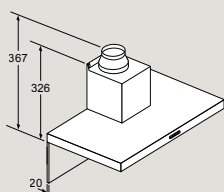

Rozměry v mm