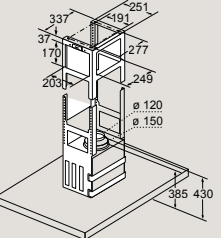

Rozměry v mm