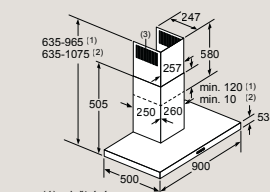

Nástěnný odsavač par

(1) odvětrání
(2) cirkulace
(3) výstup vzduchu – u odvětrání namontovat otvory dolů

LC96BBM65