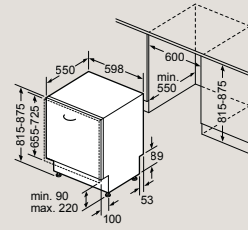

Plně integrovaná myčka nádobí 60 cm – výška 81,5 cm