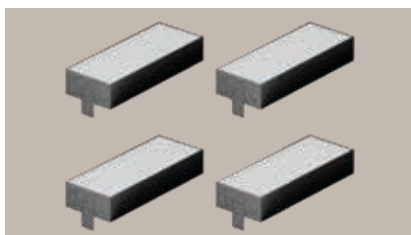

HZ9VEDU0
4 akustické filtry
(pro odtah ven)