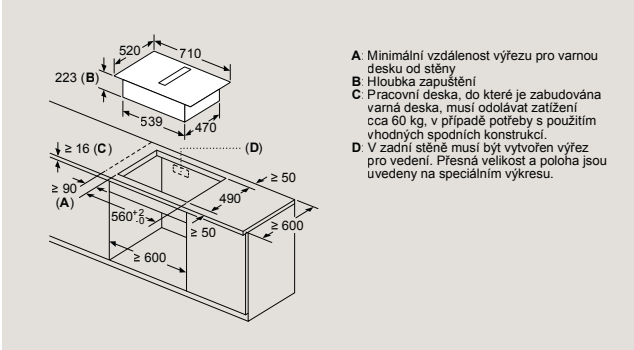

Varné desky s odsáváním

ED777FQ25E