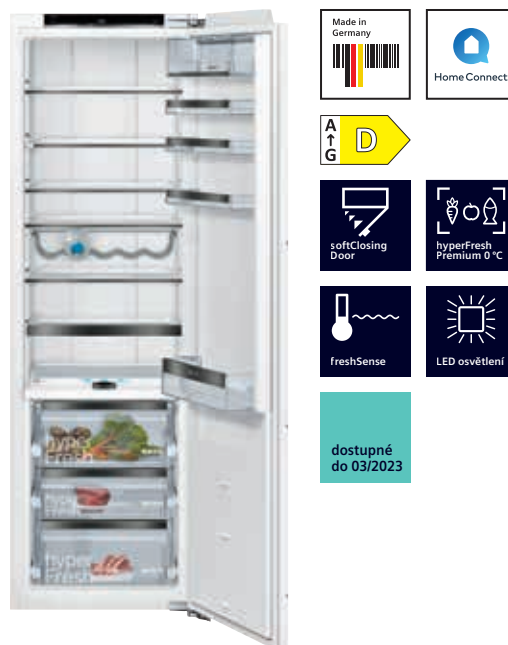

iQ700 | Chladicí automat hyperFresh
premium
Nika: 1775 mm
KI81FHDD0

studioLine exklusiv	- interiér s prvky blackSteel designu (police, přihrádky, ovládání) - osvětlení LED - systém softClose (jemné dovírání dvířek) - logo studioLine - chromovaná police na lahve	- interiér s prvky blackSteel designu (police, přihrádky, ovládání) - osvětlení LED - systém softClose (jemné dovírání dvířek) - logo studioLine - chromovaná police na lahve
Výkon a spotřeba	- energetická třída¹⁾: E - spotřeba energie: 207 kWh/rok²⁾ - objem chladicí části: 209 l - objem mrazicí části: 63 l - hlučnost: 36 dB (A) re 1 pW - třída hlučnosti: C - klimatická třída: SN-T	- energetická třída¹⁾: D - spotřeba energie: 120 kWh/rok²⁾ - objem chladicí části: 289 l - objem zóny blízko 0 °C: 83 l - hlučnost: 36 dB (A) re 1 pW - třída hlučnosti: C - klimatická třída: SN-T
Komfort a bezpečnost	- elektronická regulace teploty, LED displej - freshSense – zaručí konstantní teplotu díky inteligentní senzorové technologii - oddělená regulace teploty pro lednici a mrazničku - režim Holiday - alarm otevřených dveří	- Home Connect: vzdálené ovládání a monitorování - elektronická regulace teploty, LED displej - freshSense – zaručí konstantní teplotu díky inteligentní senzorové technologii - režim Holiday - alarm otevřených dveří
Chladicí prostor	- čistý objem: 209 l - funkce superChlazení - počet odkládacích ploch z bezpečnostního skla: 5 (z toho výškově nastavitelných: 4), z toho 1 dělitelná odkládací plocha varioShelf, s možností umístění do parkovací polohy, 1 výsuvná odkládací plocha easyAccess shelf 5 polic ve dveřích, včetně 1 přihrádky na máslo/sýr	- čistý objem: 289 l - funkce superChlazení - počet odkládacích ploch z bezpečnostního skla: 7 (z toho výškově nastavitelných: 6), z toho 1 dělitelná odkládací plocha varioShelf, s možností umístění do parkovací polohy, 1 výsuvná odkládací plocha easyAccess shelf 5 polic ve dveřích, včetně 1 přihrádky na máslo/sýr
hyperFresh zóna	1 přihrádka hyperFresh plus s regulací vlhkosti – udrží ovoce a zeleninu déle čerstvé	- Čistá kapacita 83 l 1× hyperFresh premium 0 °C s regulací vlhkosti – udržuje ovoce a zeleninu až 3× déle čerstvé 2× hyperFresh premium 0 °C – udržuje ryby a maso až 3× déle čerstvé
Mrazicí prostor	*** mrazicí prostor: čistý objem 63 l - LowFrost, funkce superMrazení - doba skladování v případě poruchy: 12 hodin - mrazicí kapacita: 5 kg za 24 hodin 2 průhledné zásuvky, včetně 1 bigBoxu - varioZone – pro flexibilní použití mrazicího prostoru	
Technické informace (V × Š × H)	- plně integrovatelné - závěs dveří vpravo, volitelné - systém softClose (jemné dovírání dvířek) - rozměry pro vestavbu: 177,5 × 56 × 55 cm - rozměry spotřebiče: 177,2 × 55,8 × 54,5 cm	- plně integrovatelné - závěs dveří vpravo, volitelné - systém softClose (jemné dovírání dvířek) - rozměry pro vestavbu: 177,5 × 56 × 55 cm - rozměry spotřebiče: 177,2 × 55,8 × 54,5 cm
Příslušenství	miska na vejce, miska na led, držák na lahve	miska na vejce, držák na lahve
Cena*	36 690 Kč	53 490 Kč