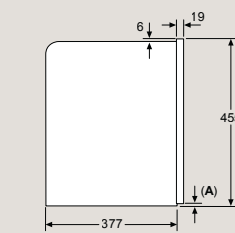

Vestavný kávovar

CT918L1B0

A: 7,5 mm