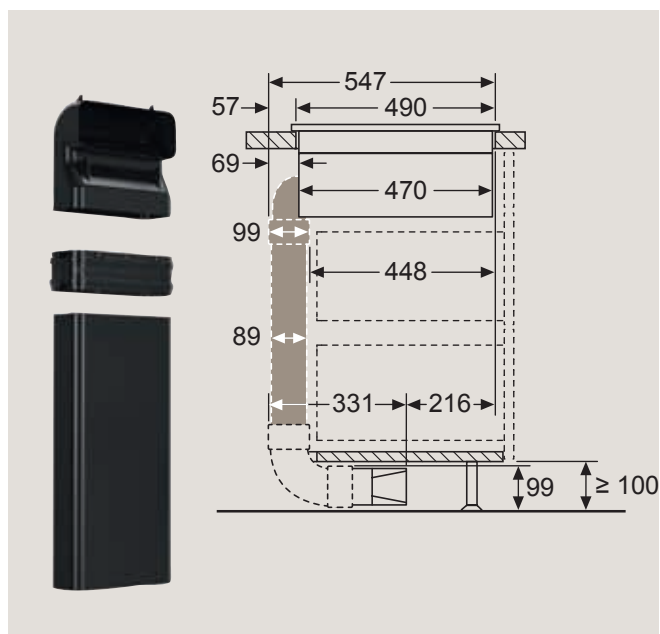

HZ9VDKE1

montážní sada pro odťah pro varné desky s odsáváním, pro hloubku pracovní desky 60 cm a větší (4× akustické filtry, 1× ploché vertikální koleno 90° „S“, 1× plochý spojovací díl, 1× ploché potrubí 50 cm)