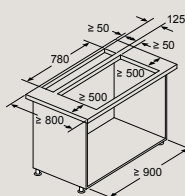

Kombinace s elektrickou varnou deskou

Kombinace s plynovou varnou deskou není možná