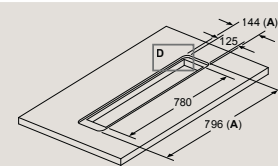

A: Vč. 2mm silikonového těsnění po celém obvodu
B: 5,5
C: 9,5

Rozměry v mm