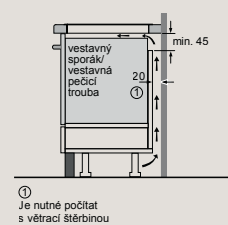

flexInduction Plus varná deska

① Je nutné počítat s větrací štěrbinou