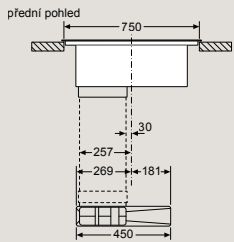

Varné desky s odsáváním

EX877NX68E, ED807FQ25E