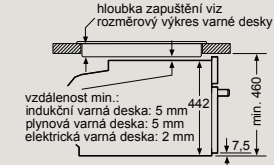

vestavba s varnou deskou

Rozměry v mm