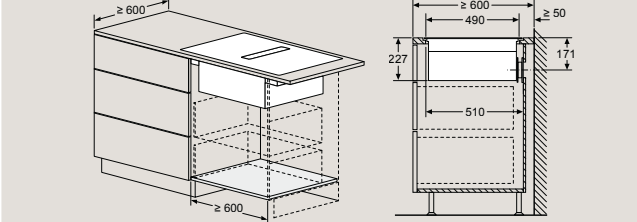

Varné desky s odsáváním

EX807NX68E, ED807FQ25E