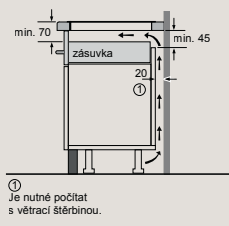

① Je nutné počítat s větrací štěrbinou.

EX807NYV6E

Rozměry v mm