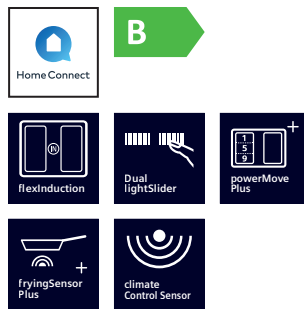

iQ700 | Varná deska inductionAir Plus, 80 cm

Fazetový design: EX877NX68E

Design bez rámečku:³⁾ EX807NX68E (bez obr.)