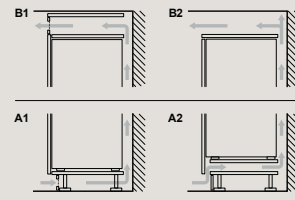

KI81FHOD0

Rozměry v mm