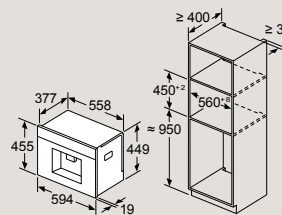

Zásobníky na zrna a vodu se vyjmají
zepředu
Doporučená hloubka instalace 950–1450 mm

Instalace v levém rohu