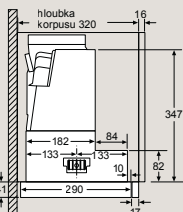

Teleskopický odsavač par

LI67SA561S

Rozměry v mm