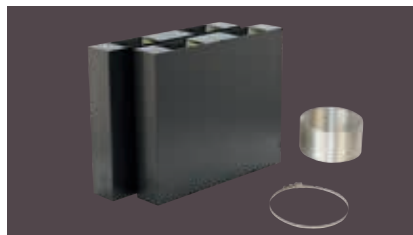

Příslušenství k glassdraftAir

Recirkulační sada cleanAir Plus

LZ21WWI16 (80 cm)
LZ21WWI17 (90 cm)
recirkulační sada cleanAir Plus

Startovací sada pro provoz s recirkulací včetně cleanAir Plus pachového filtru

Velmi efektivně čistí vzduch od pachů, pylů i rybího aroma.

Redukuje přes 90 % pachů.

Životnost cleanAir Plus filtru je minimálně 12–18 měsíců.

Inovativní vrstva antiPollen zadržuje částí pylu ve vzduchu a deaktivuje je.

Startovací sada pro recirkulaci vzduchu obsahuje 2 plastové pouzdra, 8 cleanAir Plus pachových filtrů, 1 flexibilní hliníkovou hadici a 1 hadicovou svorku.