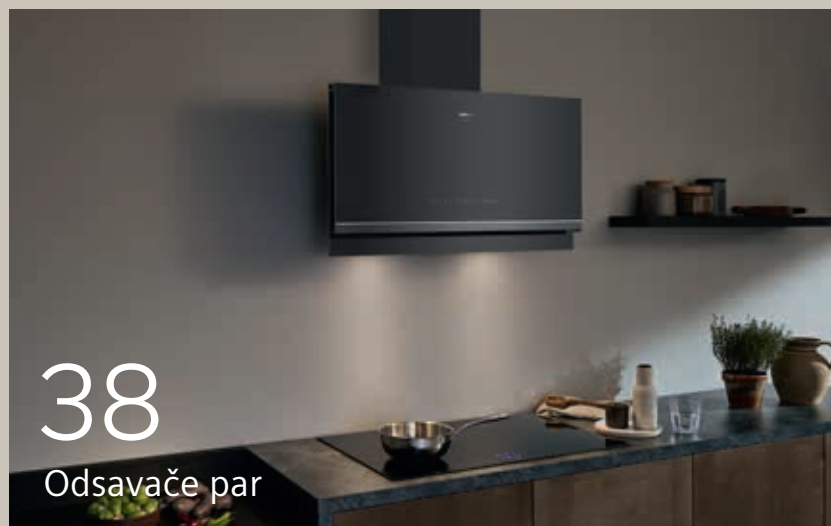

studioLine

Katalog studioLine 2023

Siemens domácí spotřebiče

SIEMENS

14

Pečící trouby

30

Varné desky