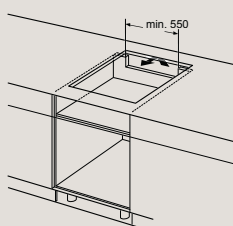

① Je nutné počítat s větrací štěrbinou