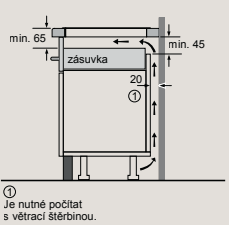

① Je nutné počítat s větrací štěrbinou.

EH877FVC5E

Rozměry v mm