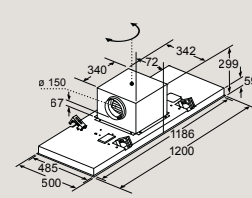

Výstup ventilátoru lze otočit ve čtyřech směrech

LR29CQS25

Rozměry v mm