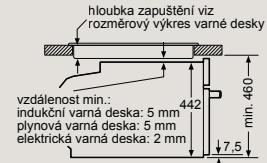

vestavba s varnou deskou

Rozměry v mm