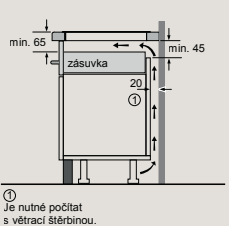

① Je nutné počítat s větrací štěrbinou.

EH677FFC5E

Rozměry v mm