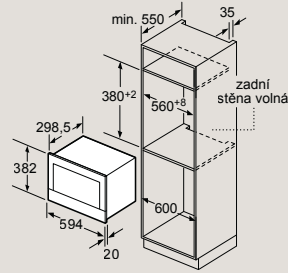

A: přesah nahoře:
vyklenek 362: 6 mm
vyklenek 365: 3 mm
B: přesah dole: 14 mm

Rozměry v mm