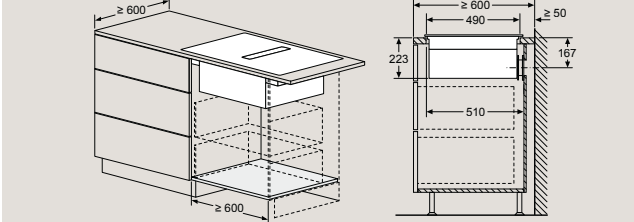

Varné desky s odsáváním

EX877NX68E, ED877FQ25E, ED777FQ25E