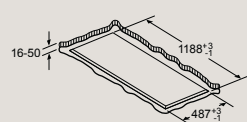

Stropní odsavač par