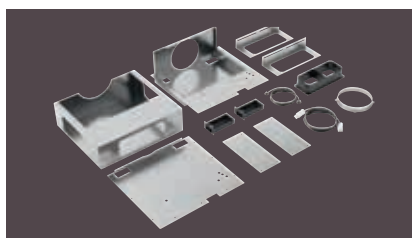

Montážní sady

LZ21WWM11
montážní sada pro instalaci vzdáleného motoru

obsahuje potřebné instalační díly pro instalaci motoru do vzdálenosti 3 m od ventilační jednotky