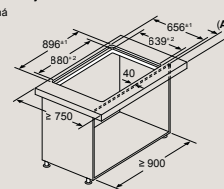

Kombinace s elektrickou varnou deskou

A: Přesah pracovní deska – korpus
Kombinace s plynovou varnou deskou není možná
Abyste zabránili poklesu výkonu, dodržujte následující:

- Nad spotřebič nemontujte horní skříňky
- Vzdálenost otevřených policových prvků nad spotřebičem min. 650 mm (doporučeno)
- Vzdálenost vlevo/vpravo mezi spotřebičem a stěnou/sousední horní skříňkou min. 500 mm
- Vzdálenost mezi rámem spotřebiče a stěnou min. 50 mm

Rozměry v mm