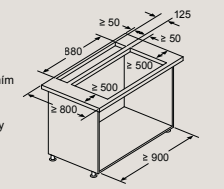

Kombinace s elektrickou varnou deskou

A: Přesah pracovní deska – korpus
Kombinace s plynovou varnou deskou není možná
Abyste zabránili poklesu výkonu, dodržujte následující:

- Nad spotřebič nemontujte horní skříňky
- Vzdálenost otevřených policových prvků nad spotřebičem min. 650 mm (doporučeno)
- Vzdálenost vlevo/vpravo mezi spotřebičem a stěnou/sousední horní skříňkou min. 500 mm
- Vzdálenost mezi rámem spotřebiče a stěnou min. 50 mm

Rozměry v mm