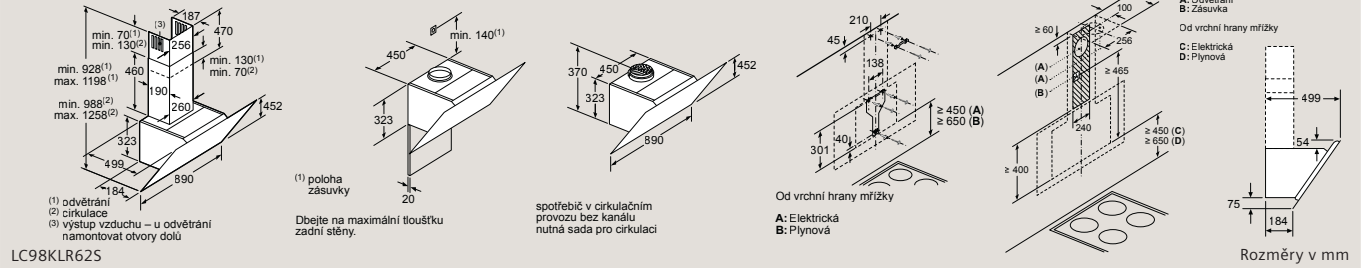

EX807LX67E, ED807FQ25E

Nástěnný odsavač par

Nástěnný odsavač par

Dekoratívní komínový odsavač par

Dekoratívní nástěnný odsavač par

Dekoratívní nástěnný odsavač par

Dekorativní nástěnný odsavač par

(1) odvětrání
(2) cirkulace
(3) výstup vzduchu – u odvětrání namontovat otvory dolů