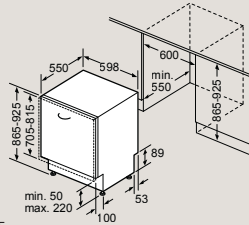

Plně integrovaná myčka nádobí 60 cm s varioPanty – zvýšená výška 86,5 cm