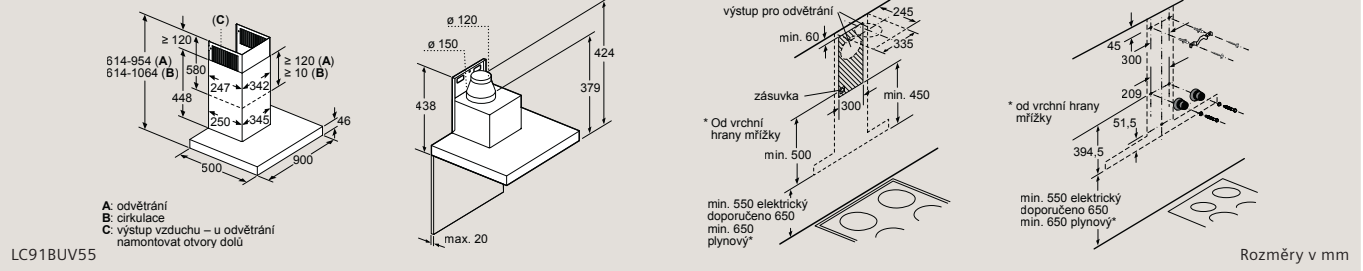

EX807LX67E, ED807FQ25E

Nástěnný odsavač par

Nástěnný odsavač par

Dekoratívní komínový odsavač par

Dekoratívní nástěnný odsavač par

Dekoratívní nástěnný odsavač par

Dekorativní nástěnný odsavač par

(1) odvětrání
(2) cirkulace
(3) výstup vzduchu – u odvětrání namontovat otvory dolů