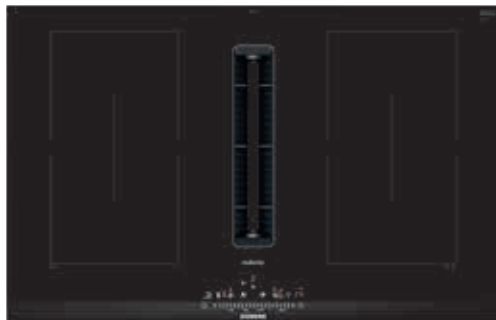

iQ500 | Varná deska inductionAir Plus, 80 cm

Fazetový design: ED877FQ25E

Design bez rámečku:³⁾ED807FQ25E (bez obr.)