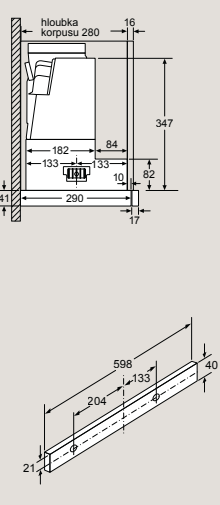

Teleskopický odsavač par

LI67SA561S

Rozměry v mm