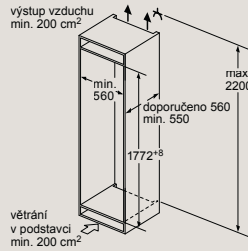

Plně integrovaná myčka nádobí 60 cm – zvýšená výška 86,5 cm

SX87Y801BE

Rozměry v mm

Plně integrovaná myčka nádobí 60 cm – výška 81,5 cm

SN87Y801BE

Rozměry v mm

Plně integrovaná myčka nádobí 60 cm s varioPanty – zvýšená výška 86,5 cm

SX97T800CE, SX75Z801BE

Rozměry v mm

Plně integrovaná myčka nádobí 60 cm s varioPanty – výška 81,5 cm

SN97T800CE, SN75Z801BE

Rozměry v mm

Vestavná kombinace chladnička/mraznička

KI86FHDD0, KI86SSDD0

Doporučené rozměry mezer pro plochý závěs

F	R	X
16-19	0-3	2,5
20	0-1	3
	2-3	2,5
21	0-1	3
	2-3	2,5
22	0	4
	1	3,5
	2-3	3

Rozměry v mm

Vestavná kombinace chladnička/mraznička

KI87SSDE0

Doporučené rozměry mezer pro plochý závěs

F	R	X
16-19	0-3	2,5
20	0-1	3
	2-3	2,5
21	0-1	3
	2-3	2,5
22	0	4
	1	3,5
	2-3	3

Rozměry v mm

Chladicí automat

KI81FHDD0

Maximální přípustná hmotnost předních částí nábytku

T: Včetně výšky dvířek spotřebiče	netlumený závěs, Dvířka v kg:	tlumený závěs, Dvířka v kg:
Závěsy v mm:	1500-1750	22
		22

Doporučené rozměry mezer pro plochý závěs

F	R	X
16-19	0-3	2,5
20	0-1	3
	2-3	2,5
21	0-1	3
	2-3	2,5
22	0	4
	1	3,5
	2-3	3

Rozměry v mm

Chladicí automat

A	B	C
1500-1750	22	22
720-1400	19	19
A1	15	19
A2	15	19

KI81FHOD0

Rozměry v mm