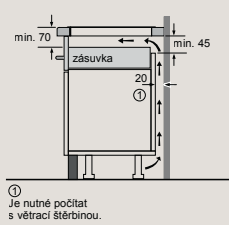

① Je nutné počítat s větrací štěrbinou.

EX607NYV6E

Rozměry v mm