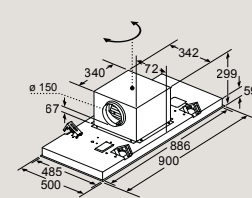

Výstup ventilátoru lze otočit ve čtyřech směrech

LR97CB525

Rozměry v mm