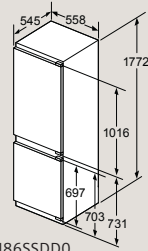

Vestavná kombinace chladnička/mraznička

KI86FHDD0, KI86SSDD0