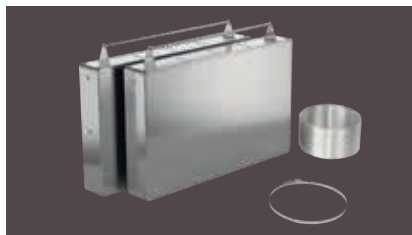

Recirkulační sada

LZ21WWJ11 (80 cm)
LZ21WWJ12 (90 cm)
longLife sada pro recirkulaci

Regenerační filtr s dlouhou životností: spolehlivě zachycuje pachy po dobu až 10 let

Regenerační longLife filtr s aktivním uhlím.

Regenerační systém longLife recirkulační sada obsahuje 2 kazety s filtry, 1 flexi hliníková hadice a 1 hadicová svorka.

Snížení zápachu o více než 80 %.