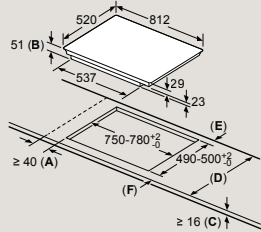

Indukční varná deska

D	E	F
585-600	50	≥ 35
> 600	≥ 50	≥ 50