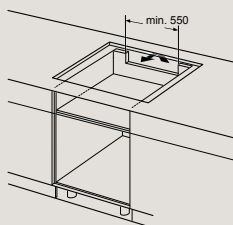

① Je nutné počítat s větrací štěrbinou