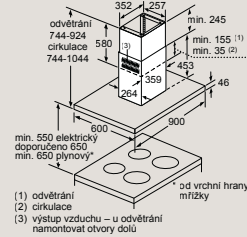

LF98BIR55

Ostrůvkový odsavač par

(1) odvětrání
(2) cirkulace
(3) výstup vzduchu – u odvětrání namontovat otvory dolů