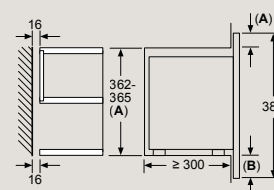

A: přesah nahoře:
vyklenek 362: 6 mm
vyklenek 365: 3 mm
B: přesah dole: 14 mm

Rozměry v mm