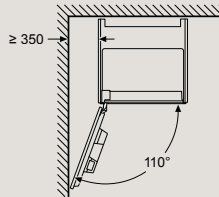

Používáte-li 92° omezovač závěsu, je min.
vzdálenost od stěny pouze 100 mm

Rozměry v mm