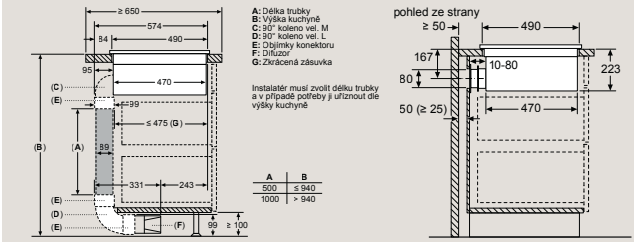

Varné desky s odsáváním

EX877NX68E, ED877FQ25E, ED777FQ25E