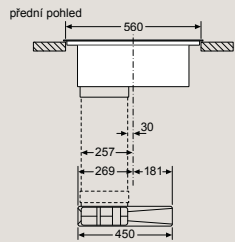

Varné desky s odsáváním

ED777FQ25E