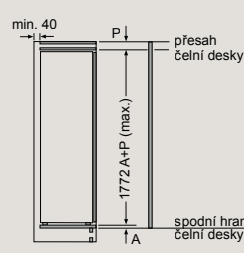

Plně integrovaná myčka nádobí 60 cm – zvýšená výška 86,5 cm

SX87Y801BE

Rozměry v mm

Plně integrovaná myčka nádobí 60 cm – výška 81,5 cm

SN87Y801BE

Rozměry v mm

Plně integrovaná myčka nádobí 60 cm s varioPanty – zvýšená výška 86,5 cm

SX97T800CE, SX75Z801BE

Rozměry v mm

Plně integrovaná myčka nádobí 60 cm s varioPanty – výška 81,5 cm

SN97T800CE, SN75Z801BE

Rozměry v mm

Vestavná kombinace chladnička/mraznička

KI86FHDD0, KI86SSDD0

Doporučené rozměry mezer pro plochý závěs

F	R	X
16-19	0-3	2,5
20	0-1	3
	2-3	2,5
21	0-1	3
	2-3	2,5
22	0	4
	1	3,5
	2-3	3

Rozměry v mm

Vestavná kombinace chladnička/mraznička

KI87SSDE0

Doporučené rozměry mezer pro plochý závěs

F	R	X
16-19	0-3	2,5
20	0-1	3
	2-3	2,5
21	0-1	3
	2-3	2,5
22	0	4
	1	3,5
	2-3	3

Rozměry v mm

Chladicí automat

KI81FHDD0

Maximální přípustná hmotnost předních částí nábytku

T: Včetně výšky dvířek spotřebiče	netlumený závěs, Dvířka v kg:	tlumený závěs, Dvířka v kg:
Závěsy v mm:	1500-1750	22
		22

Doporučené rozměry mezer pro plochý závěs

F	R	X
16-19	0-3	2,5
20	0-1	3
	2-3	2,5
21	0-1	3
	2-3	2,5
22	0	4
	1	3,5
	2-3	3

Rozměry v mm

Chladicí automat

A	B	C
1500-1750	22	22
720-1400	19	19
A1	15	19
A2	15	19

KI81FHOD0

Rozměry v mm