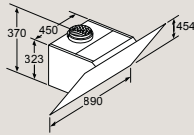

(1) poloha zásuvky

Dbejte na maximální tloušťku zadní stěny.

LC91KWW62S

Rozměry v mm