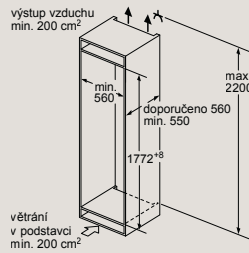

Plně integrovaná myčka nádobí 60 cm – zvýšená výška 86,5 cm

SX87Y801BE

Rozměry v mm

Plně integrovaná myčka nádobí 60 cm – výška 81,5 cm

SN87Y801BE

Rozměry v mm

Plně integrovaná myčka nádobí 60 cm s varioPanty – zvýšená výška 86,5 cm

SX97T800CE, SX75Z801BE

Rozměry v mm

Plně integrovaná myčka nádobí 60 cm s varioPanty – výška 81,5 cm

SN97T800CE, SN75Z801BE

Rozměry v mm

Vestavná kombinace chladnička/mraznička

KI86FHDD0, KI86SSDD0

Doporučené rozměry mezer pro plochý závěs

F	R	X
16-19	0-3	2,5
20	0-1	3
	2-3	2,5
21	0-1	3
	2-3	2,5
22	0	4
	1	3,5
	2-3	3

Rozměry v mm

Vestavná kombinace chladnička/mraznička

KI87SSDE0

Doporučené rozměry mezer pro plochý závěs

F	R	X
16-19	0-3	2,5
20	0-1	3
	2-3	2,5
21	0-1	3
	2-3	2,5
22	0	4
	1	3,5
	2-3	3

Rozměry v mm

Chladicí automat

KI81FHDD0

Maximální přípustná hmotnost předních částí nábytku

T: Včetně výšky dvířek spotřebiče	netlumený závěs, Dvířka v kg:	tlumený závěs, Dvířka v kg:
Závěsy v mm:	1500-1750	22
		22

Doporučené rozměry mezer pro plochý závěs

F	R	X
16-19	0-3	2,5
20	0-1	3
	2-3	2,5
21	0-1	3
	2-3	2,5
22	0	4
	1	3,5
	2-3	3

Rozměry v mm

Chladicí automat

A	B	C
1500-1750	22	22
720-1400	19	19
A1	15	19
A2	15	19

KI81FHOD0

Rozměry v mm