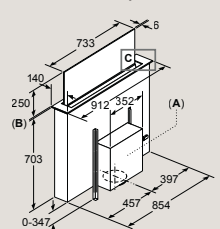

Stolní odsavač par

LD98WMM66

B: 5,5 mm