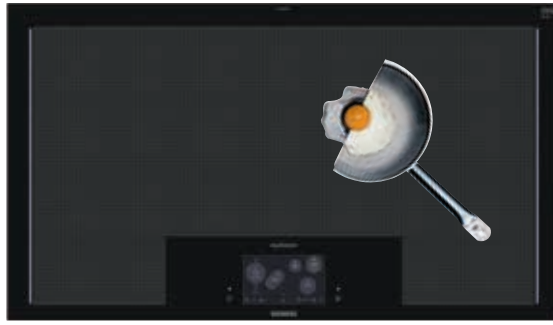

Fazetový design: EZ977KZY1E

Design bez rámečku:¹⁾ EZ907KZY1E (bez obr.)