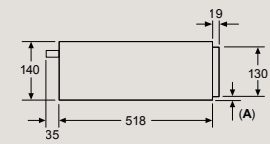

BV9...

Rozměry v mm

Multifunkční zásuvka

BI9...

Rozměry v mm

- A:** 7,5 mm
- Kompaktní pečicí troubu s výškou 455 mm lze zabudovat bez mezidna nad ohřevnou zásuvkou

Mikrovlnná trouba

BF922R1B1