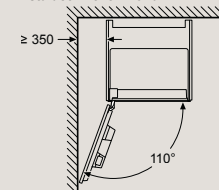

Používáte-li 92° omezovač závěsu, je min.
vzdálenost od stěny pouze 100 mm

Rozměry v mm