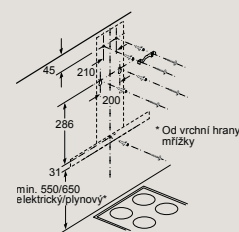

Rozměry v mm