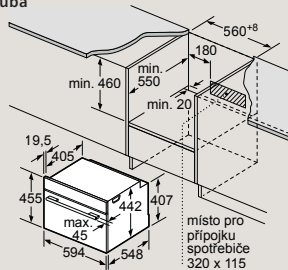

Kompaktní pečicí trouba

CB974GKB1