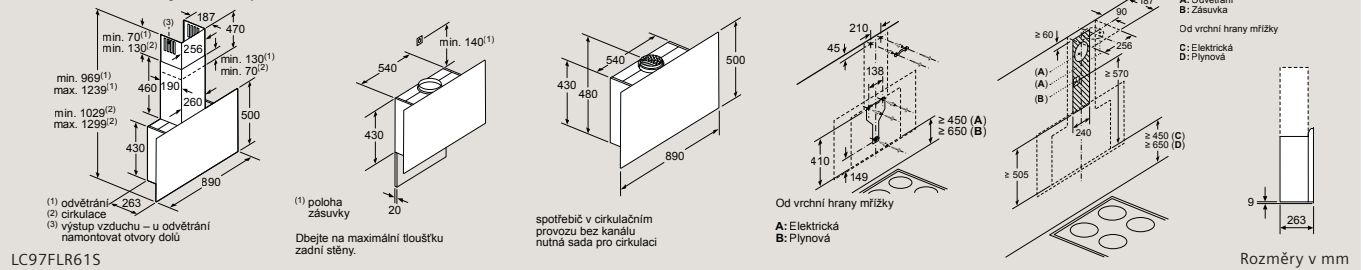

EX807LX67E, ED807FQ25E

Nástěnný odsavač par

Nástěnný odsavač par

Dekoratívní komínový odsavač par

Dekoratívní nástěnný odsavač par

Dekoratívní nástěnný odsavač par

Dekorativní nástěnný odsavač par

(1) odvětrání
(2) cirkulace
(3) výstup vzduchu – u odvětrání namontovat otvory dolů