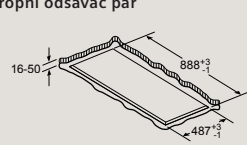

Stropní odsavač par