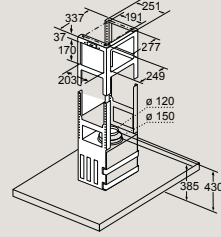

Od vrchní hrany mřížky
A: Elektrická
B: Plynová

Rozměry v mm