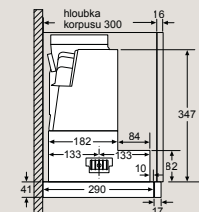

Teleskopický odsavač par

LI67SA561S

Rozměry v mm