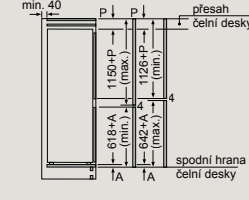

Plně integrovaná myčka nádobí 60 cm – zvýšená výška 86,5 cm

SX87Y801BE

Rozměry v mm

Plně integrovaná myčka nádobí 60 cm – výška 81,5 cm

SN87Y801BE

Rozměry v mm

Plně integrovaná myčka nádobí 60 cm s varioPanty – zvýšená výška 86,5 cm

SX97T800CE, SX75Z801BE

Rozměry v mm

Plně integrovaná myčka nádobí 60 cm s varioPanty – výška 81,5 cm

SN97T800CE, SN75Z801BE

Rozměry v mm

Vestavná kombinace chladnička/mraznička

KI86FHDD0, KI86SSDD0

Doporučené rozměry mezer pro plochý závěs

F	R	X
16-19	0-3	2,5
20	0-1	3
	2-3	2,5
21	0-1	3
	2-3	2,5
22	0	4
	1	3,5
	2-3	3

Rozměry v mm

Vestavná kombinace chladnička/mraznička

KI87SSDE0

Doporučené rozměry mezer pro plochý závěs

F	R	X
16-19	0-3	2,5
20	0-1	3
	2-3	2,5
21	0-1	3
	2-3	2,5
22	0	4
	1	3,5
	2-3	3

Rozměry v mm

Chladicí automat

KI81FHDD0

Maximální přípustná hmotnost předních částí nábytku

T: Včetně výšky dvířek spotřebiče	netlumený závěs, Dvířka v kg:	tlumený závěs, Dvířka v kg:
Závěsy v mm:	1500-1750	22
		22

Doporučené rozměry mezer pro plochý závěs

F	R	X
16-19	0-3	2,5
20	0-1	3
	2-3	2,5
21	0-1	3
	2-3	2,5
22	0	4
	1	3,5
	2-3	3

Rozměry v mm

Chladicí automat

A	B	C
1500-1750	22	22
720-1400	19	19
A1	15	19
A2	15	19

KI81FHOD0

Rozměry v mm