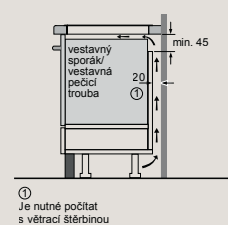

① Je nutné počítat s větrací štěrbinou