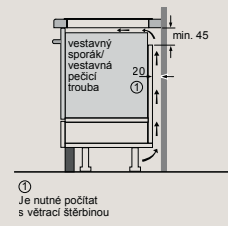

① Je nutné počítat s větrací štěrbinou