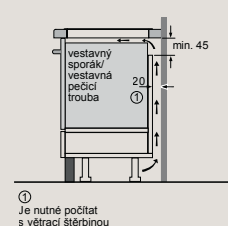

① Je nutné počítat s větrací štěrbinou