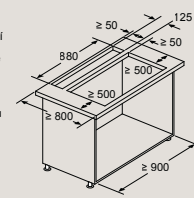

Kombinace s elektrickou varnou deskou

Kombinace s plynovou varnou deskou není možná
Abyste zabránili poklesu výkonu, dodržujte následující:

- Nad spotřebič nemontujte horní skříňky
- Vzdálenost otevřených policových prvků nad spotřebičem min. 650 mm (doporučeno)
- Vzdálenost vlevo/vpravo mezi spotřebičem a stěnou/sousední horní skříňkou min. 500 mm
- Vzdálenost mezi rámem spotřebiče a stěnou min. 50 mm

Rozměry v mm