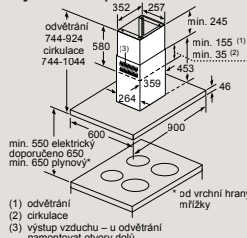

LF91BUV55

Ostrůvkový odsavač par

(1) odvětrání
(2) cirkulace
(3) výstup vzduchu – u odvětrání namontovat otvory dolů