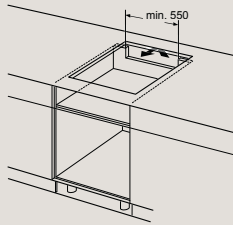

① Je nutné počítat s větrací štěrbinou