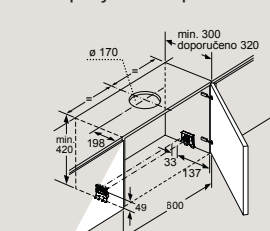

Teleskopický odsavač par

LI67SA561S

Rozměry v mm