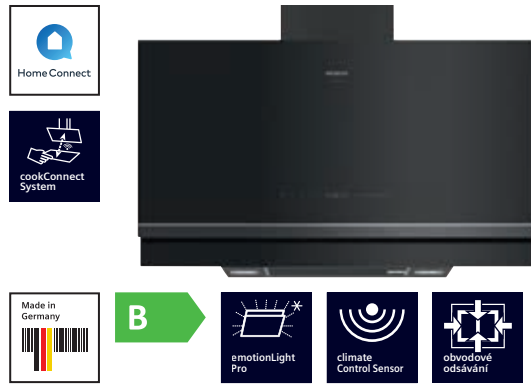

iQ700 | Nástěnný odsavač par, 90 cm
LC97FVW62S černá/sklo