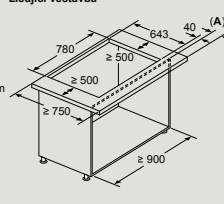

Stolní odsavač par

LD88WMM66

B: 5,5 mm

Kombinace s elektrickou varnou deskou

Kombinace s plynovou varnou deskou není možná
Abyste zabránili poklesu výkonu, dodržujte následující:

- Nad spotřebič nemontujte horní skříňky
- Vzdálenost otevřených policových prvků nad spotřebičem min. 650 mm (doporučeno)
- Vzdálenost vlevo/vpravo mezi spotřebičem a stěnou/sousední horní skříňkou min. 500 mm
- Vzdálenost mezi rámem spotřebiče a stěnou min. 50 mm

Rozměry v mm

Stolní odsavač par

LD98WMM66

B: 5,5 mm

Kombinace s elektrickou varnou deskou

Kombinace s plynovou varnou deskou není možná
Abyste zabránili poklesu výkonu, dodržujte následující:

- Nad spotřebič nemontujte horní skříňky
- Vzdálenost otevřených policových prvků nad spotřebičem min. 650 mm (doporučeno)
- Vzdálenost vlevo/vpravo mezi spotřebičem a stěnou/sousední horní skříňkou min. 500 mm
- Vzdálenost mezi rámem spotřebiče a stěnou min. 50 mm

Rozměry v mm

Stolní odsavač par

LD98WMM65

B: 5,5 mm

Kombinace s elektrickou varnou deskou

A: Přesah pracovní deska – korpus
Kombinace s plynovou varnou deskou není možná
Abyste zabránili poklesu výkonu, dodržujte následující:

- Nad spotřebič nemontujte horní skříňky
- Vzdálenost otevřených policových prvků nad spotřebičem min. 650 mm (doporučeno)
- Vzdálenost vlevo/vpravo mezi spotřebičem a stěnou/sousední horní skříňkou min. 500 mm
- Vzdálenost mezi rámem spotřebiče a stěnou min. 50 mm

Rozměry v mm

Nástěnný odsavač par

(1) odvětrání
(2) cirkulace
(3) výstup vzduchu – u odvětrání namontovat otvory dolů

LC96BBM65

Rozměry v mm

Teleskopický odsavač par

LI67SA561S

Rozměry v mm