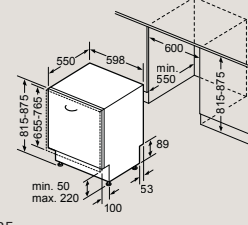

Plně integrovaná myčka nádobí 60 cm s varioPanty – výška 81,5 cm