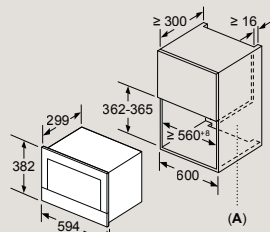

Mikrovlnná trouba

BF922R1B1

A: zadní stěna volná