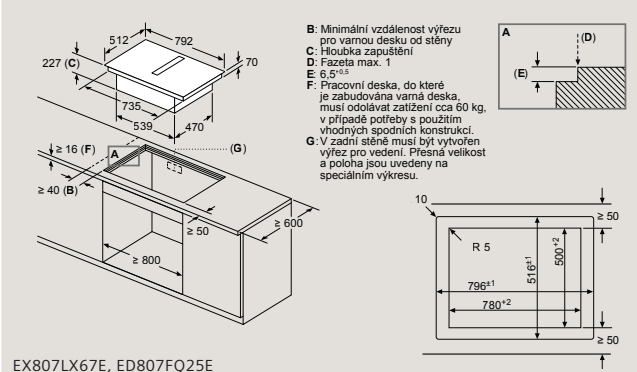

Varné desky s odsáváním

EX807LX67E, ED807FQ25E