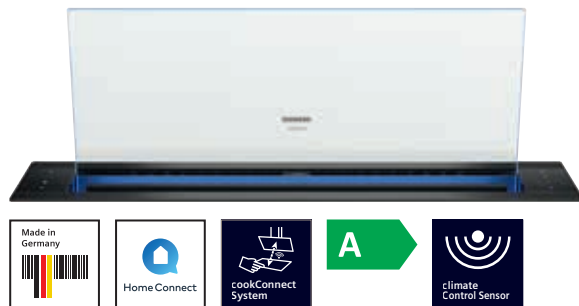

iQ700 | Stolní odsavač par glassdraftAir, 80 cm

Fazetový design: LD88WMM66

Design bez rámečku:²⁾ LD88WMM65