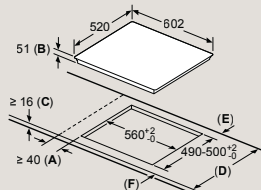

Indukční varná deska

D	E	F
585-600	50	≥ 35
> 600	≥ 50	≥ 50