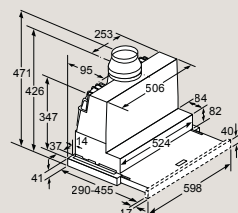

Teleskopický odsavač par

LI67SA561S

Rozměry v mm