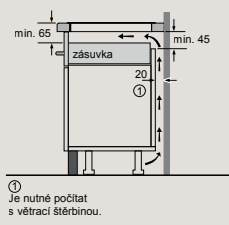

① Je nutné počítat s větrací štěrbinou.

EX677NYV6E

Rozměry v mm