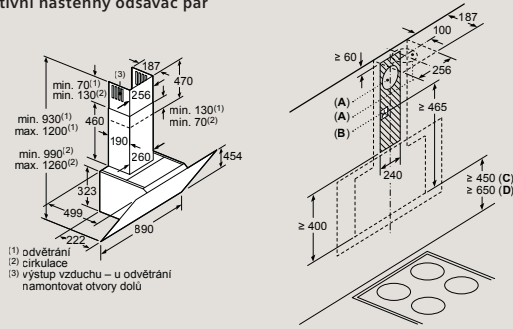

Dekorativní nástěnný odsavač par

A: Odvětrání
B: Zásuvka
Od vrchní hrany mřížky
C: Elektrická
D: Plynová

(1) poloha zásuvky

Dbejte na maximální tloušťku zadní stěny.

Rozměry v mm

Stropní odsavač par

Výstup ventilátoru lze otočit ve čtyřech směrech

LR99CQS25

Stropní odsavač par

Výstup ventilátoru lze otočit ve čtyřech směrech

LR29CQS25

Stropní odsavač par

Výstup ventilátoru lze otočit ve čtyřech směrech

LR97CB525

Ostrůvkový odsavač par

(1) odvětrání
(2) cirkulace
(3) výstup vzduchu – u odvětrání namontovat otvory dolů

Od vrchní hrany mřížky
A: Elektrická
B: Plynová

Rozměry v mm

Ostrůvkový odsavač par

(1) odvětrání
(2) cirkulace
(3) výstup vzduchu – u odvětrání namontovat otvory dolů

Rozměry v mm

Stolní odsavač par

Kombinace s elektrickou varnou deskou

Kombinace s plynovou varnou deskou není možná

A: Vč. 2mm silikonového těsnění po celém obvodu
B: 5,5
C: 9,5

Rozměry v mm