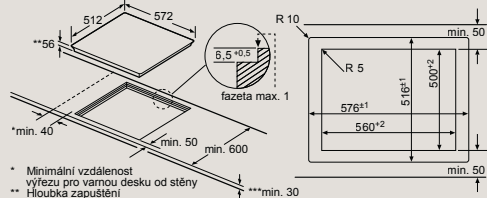

flexInduction Plus varná deska

① Je nutné počítat s větrací štěrbinou