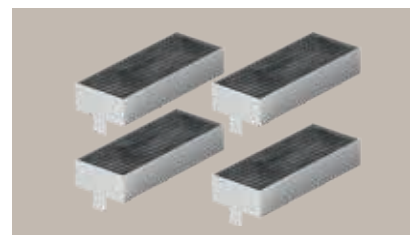

HZ9VRCR0
4 cleanAir pachové filtry (náhradní)
dostupné do 02/2023

¹⁾ Podle nařízení EU – 65/2014.

²⁾ Na stupnici třídy energetické účinnosti od A+++ do D.

* Doporučená maloobchodní cena výrobce. Tato cena je pouze orientační, konečnou cenu produktu stanoví jednotliví prodejci.