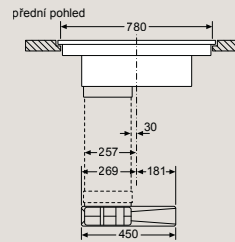

Varné desky s odsáváním

EX807NX68E, ED807FQ25E