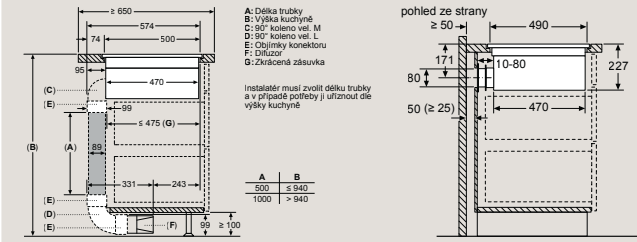

Varné desky s odsáváním

EX807NX68E, ED807FQ25E