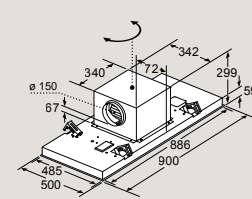

Výstup ventilátoru lze otočit ve čtyřech směrech

LR99CQS25

Rozměry v mm