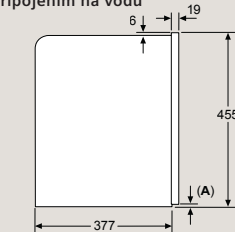

Vestavný kávovar s připojením na vodu

CT918L1D0 s přívodem na vodu

A: 7,5 mm