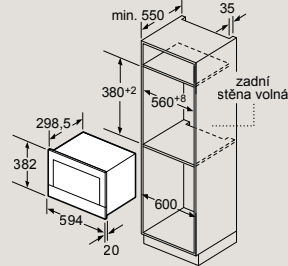

A: přesah nahoře:
vyklenek 362: 6 mm
vyklenek 365: 3 mm
B: přesah dole: 14 mm

Rozměry v mm