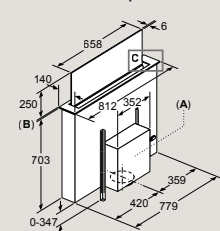

Stolní odsavač par

LD88WMM66

B: 5,5 mm